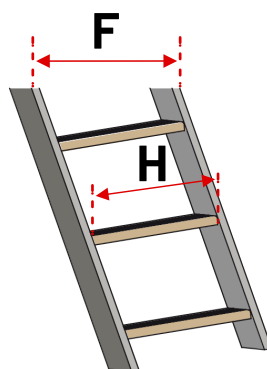

SCARA DE POD DIN METAL CU TREPTE DE LEMN PENTRU INCAPERI CU INALTIMEA DE PANA LA 265 CM

DEPOSTEP MINI SPECIAL MNS este o scara de pod recomandata pentru incaperi cu inaltimea cuprinsa intre 260-265 cm si unde nu pot fi montate scari a caror lungime a tocului depaseste 100cm.

Scara de pod DEPOSTEP MINI SPECIAL MNS are un coeficient de transfer termic $U = 0.85 \text{ W/m}^2\text{K}$ ceea ce o face ideala pentru spatii unde podul nu este foarte bine izolat. Pentru securitate si confort in exploatare scara este dotata cu trepte antiderapante, maner de sustinere si mansoane pentru protectia podelei.

PERFORMANTE	MINI SPECIAL MNS
COEFICIENT TRANSMITANTA TERMICA $U=[\text{W/m}^2]$	0.85
GROSIME USA[cm]	4.6
GROSIME IZOLATIE[cm]	4
INALTIME TOC[cm]	17
GARNITURI ETANSARE	2
INALTIMEA MAXIMA PENTRU MONTAJ [cm]	260 - 265
LATIMEA SCARII [cm]	40
LATIMEA TREPTEI [cm]	36.5
ADANCIMEA TREPTEI [cm]	8
GREUTATE MAXIMA ADMISA [kg]	160

ECONOMISITI CU VALOARE ENERGETICA (U_d) MAI BUNA

CARACTERISTICI TEHNICE

CARACTERISTICI TREAPTA		
Latimea scarii	F	40 cm
Latimea treptei	H	36.5 cm
Adancimea treptei	J	8 cm
Grosimea treptei	I	2 cm

Dimensiunea golului din tavan	AxB	62x82	62x92	62x102	72x82	72x92	72x102
Dimensiunea tocului scarii	AxB	60x80	60x90	60x100	70x80	70x90	70x100
Inaltimea maxima a incaperii	C	H260 - 265					
Numar garnituri		2					
Greutate maxima admisa	G	160kg					
Grosimea usii		4.6 cm	4.6 cm	4.6 cm	4.6 cm	4.6 cm	4.6 cm
Grosimea izolatiei		4.0 cm	4.0 cm	4.0 cm	4.0 cm	4.0 cm	4.0 cm
Culoarea usii		alb	alb	alb	alb	alb	alb
Inaltimea tocului	K	17 cm	17 cm	17 cm	17 cm	17 cm	17 cm
Latimea scarii	F	40 cm	40 cm	40 cm	40 cm	40 cm	40 cm
Latimea treptei	H	36.5 cm	36.5 cm	36.5 cm	36.5 cm	36.5 cm	36.5 cm
Adancimea treptei	J	8 cm	8 cm	8 cm	8 cm	8 cm	8 cm
Distanța necesara pentru deschidere	E	120 cm	120 cm	125 cm	120 cm	120 cm	125 cm
Distanța necesara dupa deschidere	D	103 cm	103 cm	130 cm	103 cm	103 cm	130 cm
Numar module		4	4	4	4	4	4