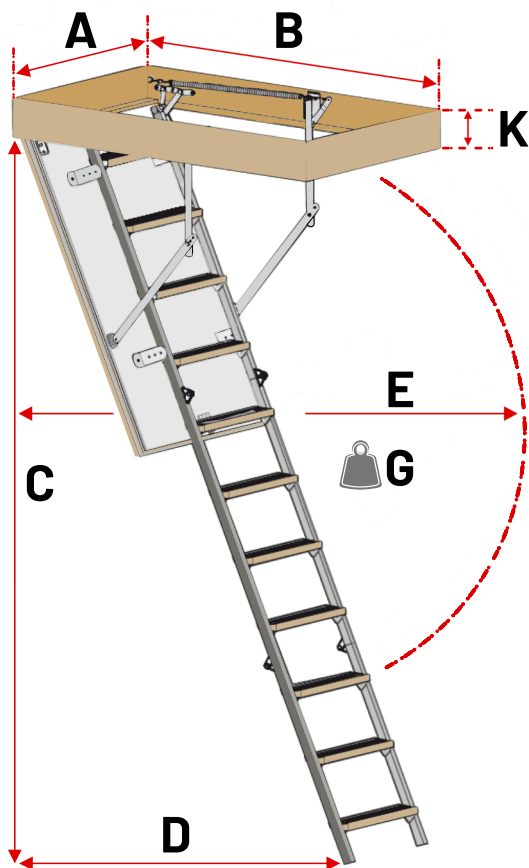

SCARA DE POD DIN METAL CU TREPTE DE LEMN PENTRU INCAPERI CU INALTIMEA DE PANA LA 265 CM

DEPOSTEP MINI SPECIAL MNS este o scara de pod recomandata pentru incaperi cu inaltimea cuprinsa intre 260-265 cm si unde nu pot fi montate scari a caror lungime a tocului depaseste 100cm.

Scara de pod DEPOSTEP MINI SPECIAL MNS are un coeficient de transfer termic $U = 0.85 \text{ W/m}^2\text{K}$ ceea ce o face ideala pentru spatii unde podul nu este foarte bine izolat. Pentru securitate si confort in exploatare scara este dotata cu trepte antiderapante, maner de sustinere si mansoane pentru protectia podelei.

PERFORMANTE	MINI SPECIAL MNS
COEFICIENT TRANSMITANTA TERMICA $U=[\text{W/m}^2]$	0.85
GROSIME USA[cm]	4.6
GROSIME IZOLATIE[cm]	4
INALTIME TOC[cm]	17
GARNITURI ETANSARE	2
INALTIMEA MAXIMA PENTRU MONTAJ [cm]	260 - 265
LATIMEA SCARII [cm]	40
LATIMEA TREPTEI [cm]	36.5
ADANCIMEA TREPTEI [cm]	8
GREUTATE MAXIMA ADMISA [kg]	160

ECONOMISITI CU VALOARE ENERGETICA (U_d) MAI BUNA

CARACTERISTICI TEHNICE

CARACTERISTICI TREAPTA		
Latimea scarii	F	40 cm
Latimea treptei	H	36.5 cm
Adancimea treptei	J	8 cm
Grosimea treptei	I	2 cm

Dimensiunea golului din tavan	AxB	62x82	62x92	62x102	72x82	72x92	72x102
Dimensiunea tocului scarii	AxB	60x80	60x90	60x100	70x80	70x90	70x100
Inaltimea maxima a incaperii	C	H260 - 265					
Numar garnituri		2					
Greutate maxima admisa	G	160kg					
Grosimea usii		4.6 cm	4.6 cm	4.6 cm	4.6 cm	4.6 cm	4.6 cm
Grosimea izolatiei		4.0 cm	4.0 cm	4.0 cm	4.0 cm	4.0 cm	4.0 cm
Culoarea usii		alb	alb	alb	alb	alb	alb
Inaltimea tocului	K	17 cm	17 cm	17 cm	17 cm	17 cm	17 cm
Latimea scarii	F	40 cm	40 cm	40 cm	40 cm	40 cm	40 cm
Latimea treptei	H	36.5 cm	36.5 cm	36.5 cm	36.5 cm	36.5 cm	36.5 cm
Adancimea treptei	J	8 cm	8 cm	8 cm	8 cm	8 cm	8 cm
Distanța necesara pentru deschidere	E	120 cm	120 cm	125 cm	120 cm	120 cm	125 cm
Distanța necesara dupa deschidere	D	103 cm	103 cm	130 cm	103 cm	103 cm	130 cm
Numar module		4	4	4	4	4	4