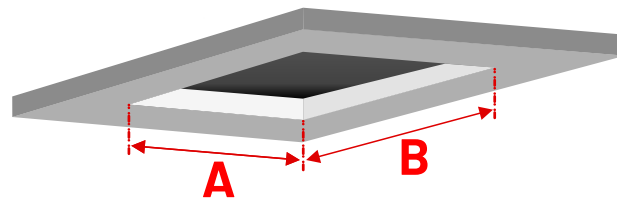

SCARA DE POD DIN METAL CU TREPTE DE LEMN PENTRU INCAPERI CU INALTIMEA DE PANA LA 265 CM

DEPOSTEP MINI SPECIAL MNS este o scara de pod recomandata pentru incaperi cu inaltimea cuprinsa intre 260-265 cm si unde nu pot fi montate scari a caror lungime a tocului depaseste 100cm.

Scara de pod DEPOSTEP MINI SPECIAL MNS are un coeficient de transfer termic $U = 0.85 \text{ W/m}^2\text{K}$ ceea ce o face ideala pentru spatii unde podul nu este foarte bine izolat. Pentru securitate si confort in exploatare scara este dotata cu trepte antiderapante, maner de sustinere si mansoane pentru protectia podelei.

PERFORMANTE	MINI SPECIAL MNS
COEFICIENT TRANSMITANTA TERMICA $U=[\text{W/m}^2]$	0.85
GROSIME USA[cm]	4.6
GROSIME IZOLATIE[cm]	4
INALTIME TOC[cm]	17
GARNITURI ETANSARE	2
INALTIMEA MAXIMA PENTRU MONTAJ [cm]	260 - 265
LATIMEA SCARII [cm]	40
LATIMEA TREPTEI [cm]	36.5
ADANCIMEA TREPTEI [cm]	8
GREUTATE MAXIMA ADMISA [kg]	160

ECONOMISITI CU VALOARE ENERGETICA (U_d) MAI BUNA

CARACTERISTICI TEHNICE

CARACTERISTICI TREAPTA		
Latimea scarii	F	40 cm
Latimea treptei	H	36.5 cm
Adancimea treptei	J	8 cm
Grosimea treptei	I	2 cm

Dimensiunea golului din tavan	AxB	62x82	62x92	62x102	72x82	72x92	72x102
Dimensiunea tocului scarii	AxB	60x80	60x90	60x100	70x80	70x90	70x100
Inaltimea maxima a incaperii	C	H260 - 265					
Numar garnituri		2					
Greutate maxima admisa	G	160kg					
Grosimea usii		4.6 cm	4.6 cm	4.6 cm	4.6 cm	4.6 cm	4.6 cm
Grosimea izolatiei		4.0 cm	4.0 cm	4.0 cm	4.0 cm	4.0 cm	4.0 cm
Culoarea usii		alb	alb	alb	alb	alb	alb
Inaltimea tocului	K	17 cm	17 cm	17 cm	17 cm	17 cm	17 cm
Latimea scarii	F	40 cm	40 cm	40 cm	40 cm	40 cm	40 cm
Latimea treptei	H	36.5 cm	36.5 cm	36.5 cm	36.5 cm	36.5 cm	36.5 cm
Adancimea treptei	J	8 cm	8 cm	8 cm	8 cm	8 cm	8 cm
Distanța necesara pentru deschidere	E	120 cm	120 cm	125 cm	120 cm	120 cm	125 cm
Distanța necesara dupa deschidere	D	103 cm	103 cm	130 cm	103 cm	103 cm	130 cm
Numar module		4	4	4	4	4	4